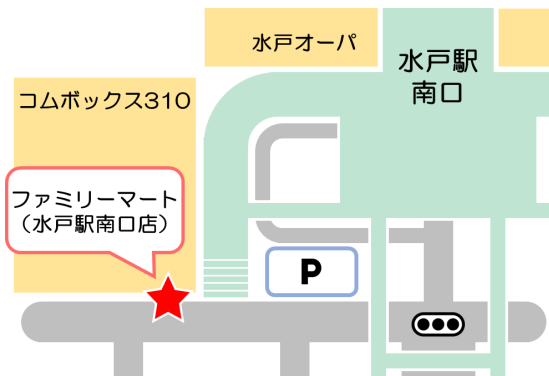

無料シャトルバス運行予定表

運行区間 JR水戸駅南口 ⇄ 吉沢町本院

料金 無料

乗降り場 JR水戸駅南口

コムボックス310 1階
ファミリーマート水戸駅南口店前

吉沢町本院

正面玄関前

運行時間

水戸駅南口発	
8	00
9	00
10	00
11	00
12	00
13	00
14	00
15	00
16	00
17	—
18	—

吉沢町本院発	
8	—
9	30
10	30
11	30
12	30
13	30
14	30
15	30
16	30
17	30
18	30

《 注意事項 》

- 駐車場付近では歩行者や営業の妨げにならないようルールをお守りください。
- 周辺道路の混雑により時間通りの運転が出来なくなる場合がございます。ご利用の際は予めご了承ください、お時間には余裕をお持ちください。
- シャトルバスは定員制です。満員の際はご乗車いただけません。
- 増発はございません。また、他の交通機関をご利用いただいた場合の保証は致しかねます。